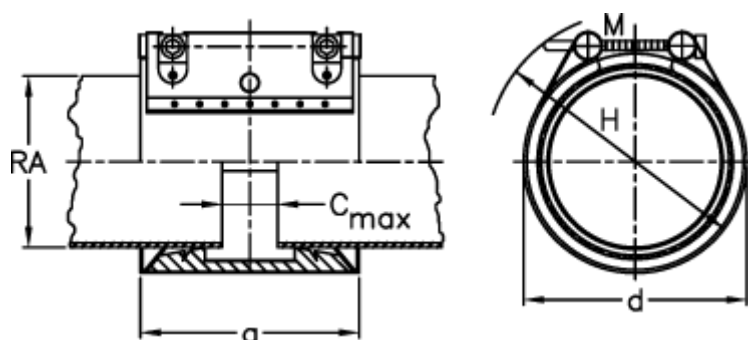

Varenummer: 025798400057  
Beskrivelse: Norma Connect rørkobling  
GRIP E W2 Ø=57,0 NBR, 16 bar

## Mål

a	= 77.400000000000006
C max med båndindlæg	= 17
d	= 80
H	= 100
M (Skrue)	= M8
Nominelt tryk (bar)	= 16
RA	= 57
RA min-RA max	= 55,0-57,6

Vægt pr stk. = 0.8